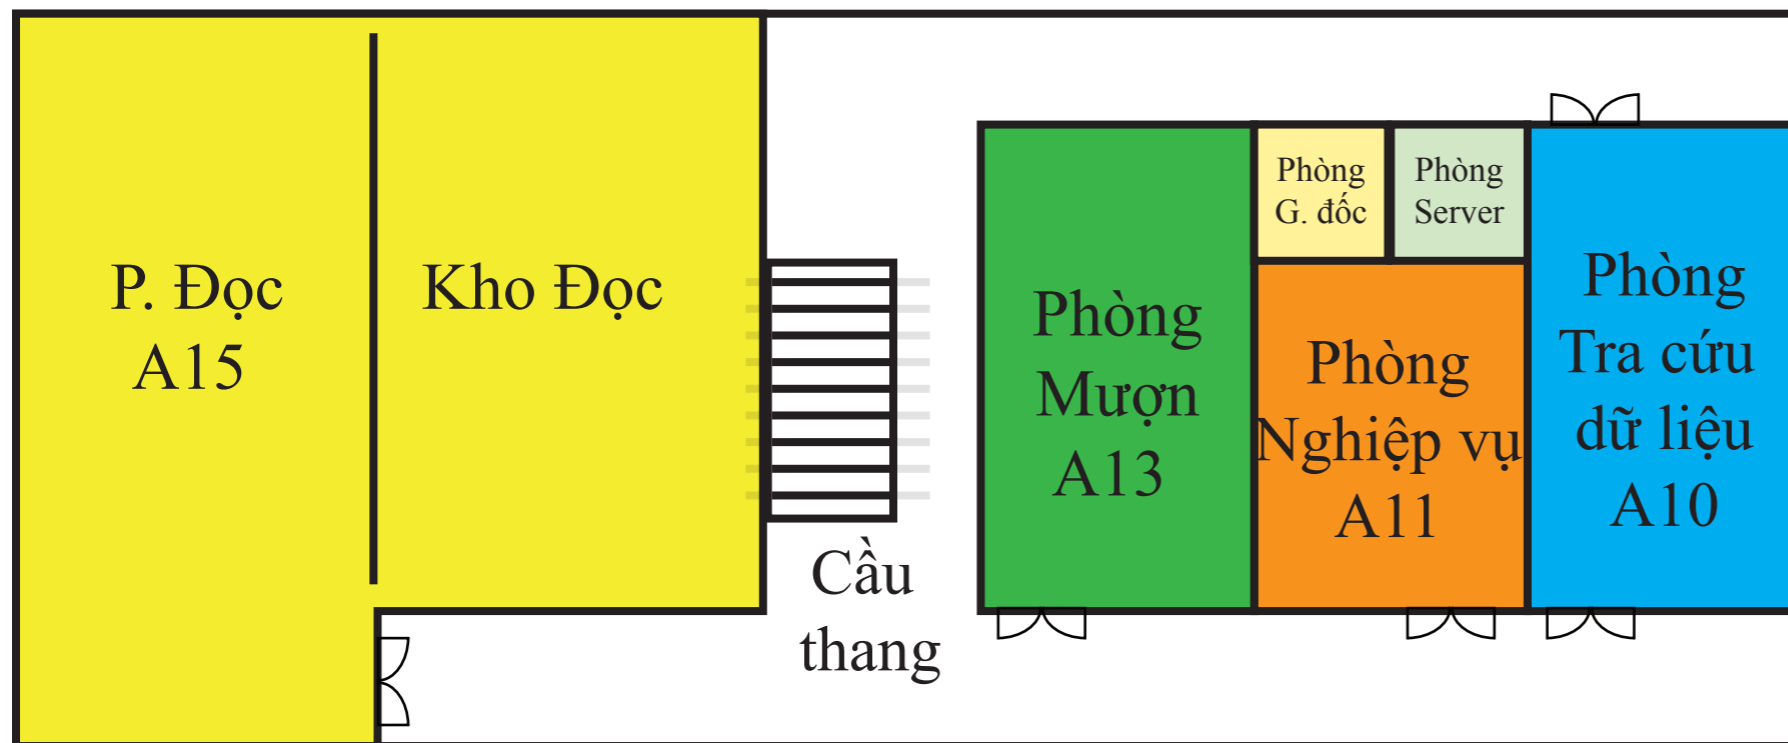

C s 10 - 12 Đinh Tiên Hoàng

Lầu một

Sơ đồ Lầu 1 của Thư viện cơ sở 10 - 12 Đinh Tiên Hoàng.
Gồm có các phòng: Phòng Báo - Tạp chí (A115)
Phòng Đọc tự do
Kho Lưu

Cột cờ

Tầng trệt

Sơ đồ Tầng Trệt của Thư viện cơ sở 10 - 12 Đinh Tiên Hoàng.
Gồm có các phòng: Phòng Tra cứu dữ liệu (A10)
Phòng Nghiệp vụ (A11)
Phòng Mượn - Kho mượn (A13)
Phòng Đọc - Kho đọc (A15)

Cột cờ

C s Linh Trung - Thủ Đức

Sơ đồ Lầu 1 của Thư viện cơ sở Linh Trung - Thủ Đức.
 Gồm có các phòng: Phòng Báo - Tạp chí
 Phòng học nhóm
 Trung tâm Hán học Đài Loan

Tầng trệt

Sơ đồ Tầng Trệt của Thư viện cơ sở Linh Trung - Thủ Đức.
 Gồm có các phòng: Phòng Đọc
 Phòng Nghiệp vụ
 Phòng Mượn
 Kho Đọc
 Phòng Tra cứu Đa phương tiện
 Kho Mượn
 Phòng đọc Tham khảo Hàn Quốc