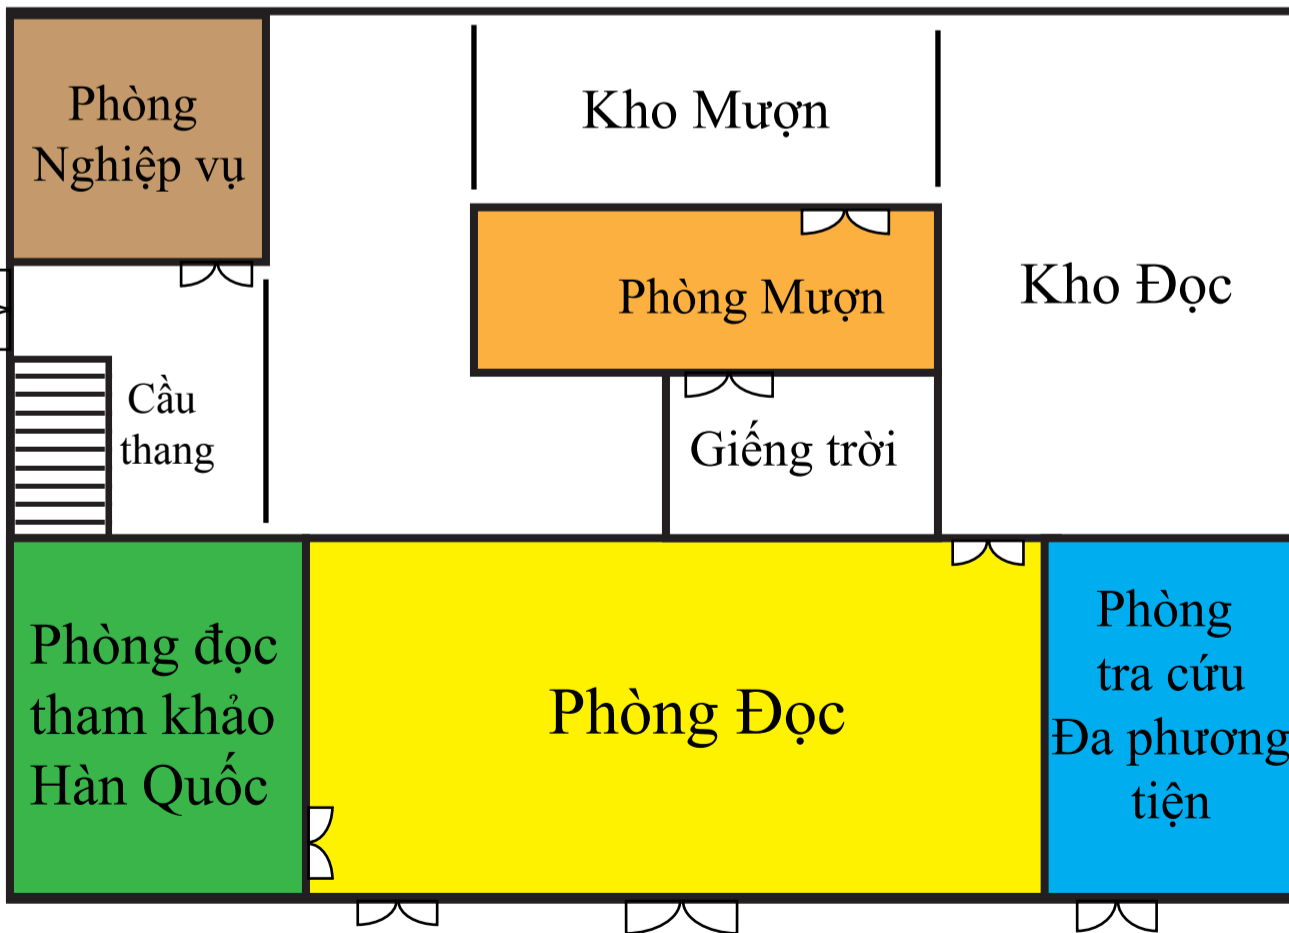

C s 10 - 12 Đinh Tiên Hoàng

Lầu một

Sơ đồ Lầu 1 của Thư viện cơ sở 10 - 12 Đinh Tiên Hoàng.
Gồm có các phòng: Phòng Báo - Tạp chí (A115)
Phòng Đọc tự do
Kho Lưu

Cột cờ

Tầng trệt

Sơ đồ Tầng Trệt của Thư viện cơ sở 10 - 12 Đinh Tiên Hoàng.
Gồm có các phòng: Phòng Tra cứu dữ liệu (A10)
Phòng Nghiệp vụ (A11)
Phòng Mượn - Kho mượn (A13)
Phòng Đọc - Kho đọc (A15)

Cột cờ

C s Linh Trung - Thủ Đức

Sơ đồ Lầu 1 của Thư viện cơ sở Linh Trung - Thủ Đức.
 Gồm có các phòng: Phòng Báo - Tạp chí
 Phòng học nhóm
 Trung tâm Hán học Đài Loan

Tầng trệt

Sơ đồ Tầng Trệt của Thư viện cơ sở Linh Trung - Thủ Đức.
 Gồm có các phòng: Phòng Đọc
 Phòng Nghiệp vụ
 Phòng Mượn
 Kho Đọc
 Phòng Tra cứu Đa phương tiện
 Kho Mượn
 Phòng đọc Tham khảo Hàn Quốc